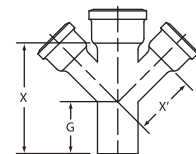

Product NO.	Size	G'	H	X	X'	Weight	List Price
C03205	4x4	10	12 ¹ / ₁₆	12	9	39.7	255.00

Wye

Product NO.	Size	G	X	X'	Weight	List Price
C03001	2 x 2	4	8	4	6.84	22.70
C03000	3 x 3	5	10 ¹ / ₂	5 ¹ / ₂	12.2	42.00
C03003	4 x 2	3 ⁵ / ₈	9	5 ³ / ₄	13.23	43.70
C03002	4 x 4	5 ¹ / ₄	12	6 ¹ / ₄	17.64	53.30
C03004	6 x 4	4 ³ / ₁₆	12	8 ¹ / ₄	23.13	87.40
C03005	6 x 6	5 ³ / ₄	15	9 ¹ / ₄	28.48	129.50

Wye w/Right Hand Side Inlet

Product NO.	Size	G	H	X	X'	Weight	List Price
C03302	4w/2	5 ¹ / ₄	10	12	6 ³ / ₄	23.4	99.10

Vent Tee

Product NO.	Size	G	X	X'	Weight	List Price
C02004	4 x 2	7	9	3	12.7	48.70

Combination Wye & Eighth Bend w/Side Inlet

Product NO.	Size	G'	H	X	X'	Weight	List Price
C03304	4w/2RH	10	12 ¹ / ₁₆	12	9	27.3	122.80
C03303	4w/2LH	10	12 ¹ / ₁₆	12	9	28.6	122.80

Double Wye

Product NO.	Size	G	X	X'	Weight	List Price
C03009	4	5 ¹ / ₄	12	6 ³ / ₄	29.32	90.20