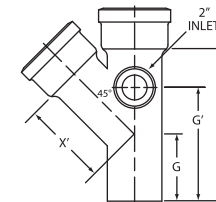

Reducing Quarter Bend

Product NO.	Size	D	X	Weight	List Price
C01104	4 x 2	7 1/2	3 1/2	11.64	43.60

Combination Wye & Eighth Bend

Product NO.	Size	G	H	X	X'	Weight	List Price
C03201	2 x 2	4	3 ³ / ₈	8	4 ⁷ / ₈	8.6	31.10
C03211	3 x 3	5	5 ¹ / ₁₆	10 ¹ / ₂	7	14.6	47.14
C03203	4 x 2	3 ¹¹ / ₁₆	4 ¹ / ₂	9	6 ¹ / ₄	15.6	48.30
C03202	4 x 4	5 ¹ / ₄	6 ¹³ / ₁₆	12	9	24.5	65.40
C03207	6 x 4	4 ¹ / ₄	7 ¹³ / ₁₆	12	10	31.4	113.00
C03206	6 x 6	5 ³ / ₄	10 ³ / ₁₆	15	12 ⁷ / ₈	43.8	156.70

Double Combination Wye & Eighth Bend

Product NO.	Size	G	H	X	X'	Weight	List Price
C03218	4 x 2	3 ¹¹ / ₁₆	4 ¹ / ₂	9	6 ¹ / ₄	19.7	116.28
C03204	4 x 4	5 ¹ / ₄	6 ¹³ / ₁₆	12	9	36.2	119.75

Wye w/Left Hand Side Inlet

Product NO.	Size	G	H	X	X'	Weight	List Price
C03301	4w/2	5 ¹ / ₄	10	12	6 ³ / ₄	23.7	99.10

Tapped Double Wye

Product NO.	Size	G	X	X'	Weight	List Price
C03102	4 x 2	5 ¹ / ₄	12	7 ⁷ / ₈	15.4	130.10

Double Combination Wye & Eighth Bend w/Side Inlet

Product NO.	Size	G'	H	X	X'	Weight	List Price
C03205	4x4	10	12 ¹ / ₁₆	12	9	39.7	255.00

Wye

Product NO.	Size	G	X	X'	Weight	List Price
C03001	2 x 2	4	8	4	6.84	22.70
C03000	3 x 3	5	10 ¹ / ₂	5 ¹ / ₂	12.2	42.00
C03003	4 x 2	3 ⁵ / ₈	9	5 ³ / ₄	13.23	43.70
C03002	4 x 4	5 ¹ / ₄	12	6 ¹ / ₄	17.64	53.30
C03004	6 x 4	4 ³ / ₁₆	12	8 ¹ / ₄	23.13	87.40
C03005	6 x 6	5 ³ / ₄	15	9 ¹ / ₄	28.48	129.50